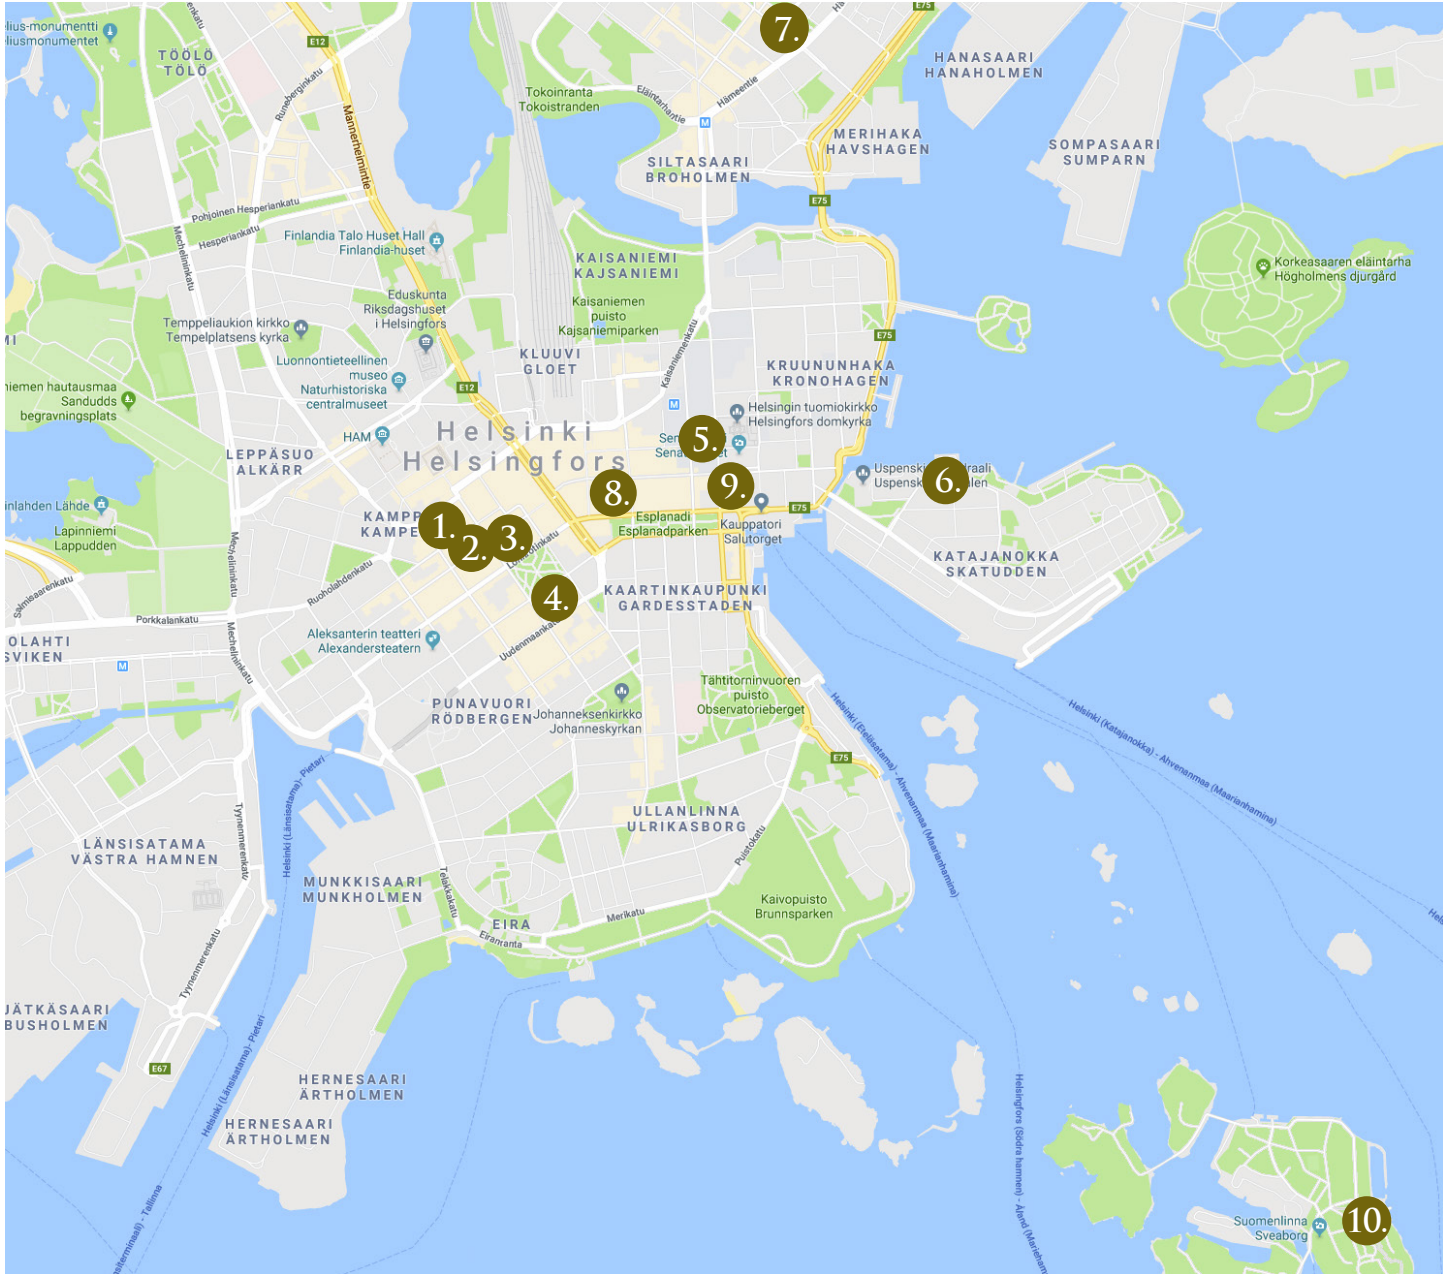

# TEA DISTRICT

1. **The Ounce** Fredrikinkatu 55
2. **Théhuone** Eerikinkatu 12
3. **TeeMaa** Annankatu 19
4. **Demmers Teehaus** Annankatu 13
5. **Chaya** Kluuvin kauppakeskus, Yliopistokatu 6
6. **Johan & Nyström** Kanavaranta 7 C
7. **TakeT** Viides Linja 1
8. **Café Aalto** Akateeminen kirjakauppa, Keskuskatu 1
9. **Ravintola Salutorget** Pohjoisesplanadi 15
10. **Café Samovarbar** Suomenlinnan Lelumuseo, Suomenlinna 66