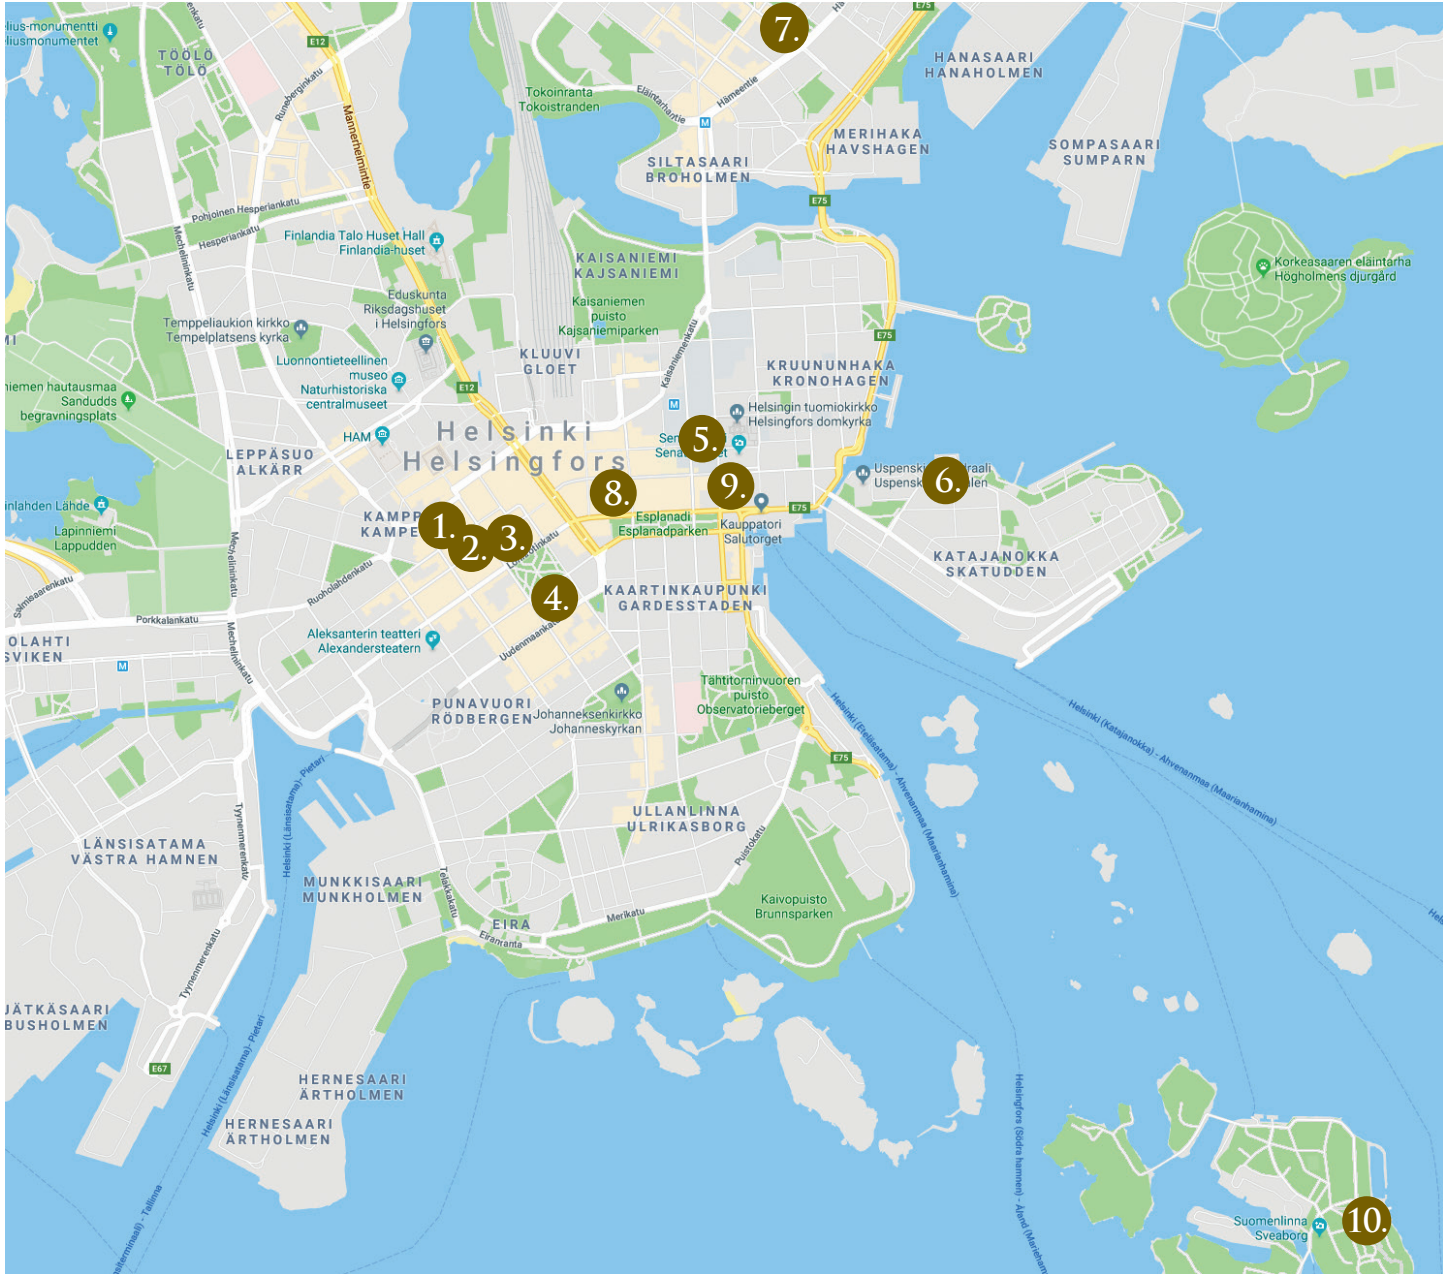

TEA DISTRICT

1. **The Ounce** Fredrikinkatu 55
2. **Théhuone** Eerikinkatu 12
3. **TeeMaa** Annankatu 19
4. **Demmers Teehaus** Annankatu 13
5. **Chaya** Kluuvin kauppakeskus, Yliopistokatu 6
6. **Johan & Nyström** Kanavaranta 7 C
7. **TakeT** Viides Linja 1
8. **Café Aalto** Akateeminen kirjakauppa, Keskuskatu 1
9. **Ravintola Salutorget** Pohjoisesplanadi 15
10. **Café Samovarbar** Suomenlinnan Lelumuseo, Suomenlinna 66